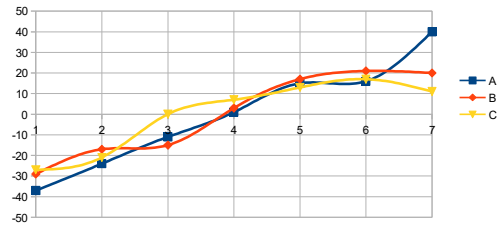

■ ダブルス組合せ表 生成プログラム - 偏差グラフ

偏差 (プレイヤー: 4人)

偏差 (プレイヤー: 5人)

偏差 (プレイヤー: 6人)

偏差 (プレイヤー: 7人)

偏差 (プレイヤー: 8人)

偏差 (プレイヤー: 9人)

偏差 (プレイヤー: 10人)