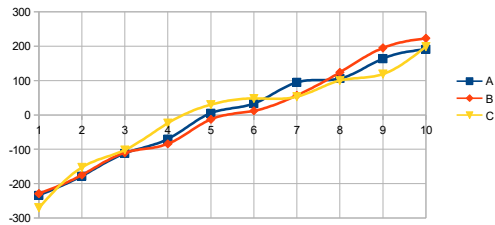

■ ダブルス組合せ表 生成プログラム - 偏差グラフ

偏差 (プレイヤー: 4人)

偏差 (プレイヤー: 5人)

偏差 (プレイヤー: 6人)

偏差 (プレイヤー: 7人)

偏差 (プレイヤー: 8人)

偏差 (プレイヤー: 9人)

偏差 (プレイヤー: 10人)