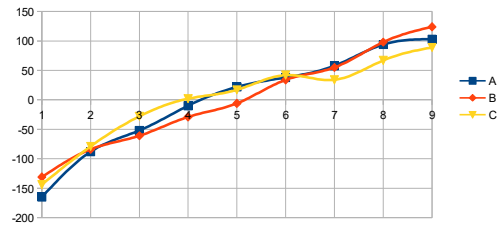

■ ダブルス組合せ表 生成プログラム - 偏差グラフ

偏差 (プレイヤー: 4人)

偏差 (プレイヤー: 5人)

偏差 (プレイヤー: 6人)

偏差 (プレイヤー: 7人)

偏差 (プレイヤー: 8人)

偏差 (プレイヤー: 9人)

偏差 (プレイヤー: 10人)