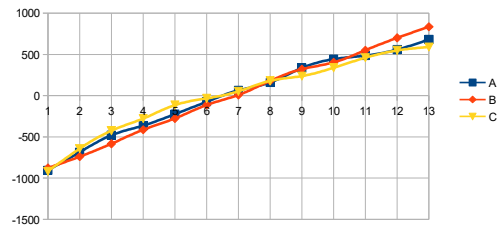

偏差 (プレイヤー: 13人)