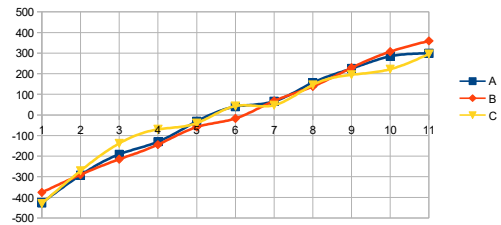

偏差 (プレイヤー: 11人)