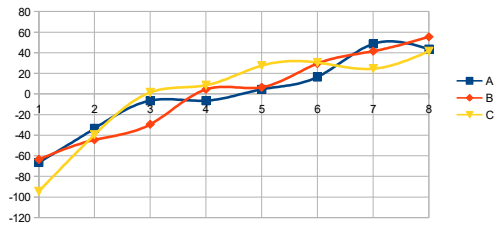

■ ダブルス組合せ表 生成プログラム - 偏差グラフ

偏差 (プレイヤー: 4人)

偏差 (プレイヤー: 5人)

偏差 (プレイヤー: 6人)

偏差 (プレイヤー: 7人)

偏差 (プレイヤー: 8人)

偏差 (プレイヤー: 9人)

偏差 (プレイヤー: 10人)