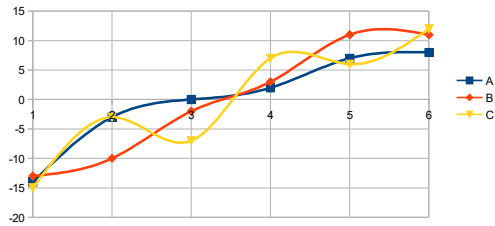

■ ダブルス組合せ表 生成プログラム - 偏差グラフ

偏差 (プレイヤー: 4人)

偏差 (プレイヤー: 5人)

偏差 (プレイヤー: 6人)

偏差 (プレイヤー: 7人)

偏差 (プレイヤー: 8人)

偏差 (プレイヤー: 9人)

偏差 (プレイヤー: 10人)