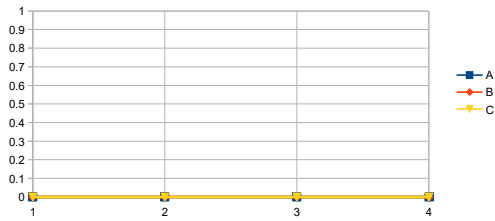

■ ダブルス組合せ表 生成プログラム - 偏差グラフ

偏差 (プレイヤー: 4人)