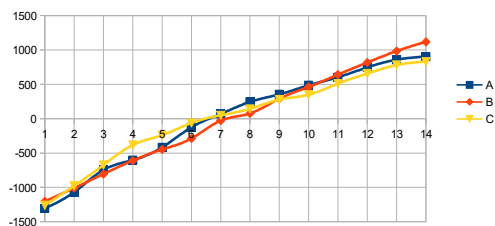

■ ダブルス組合せ表 生成プログラム - 偏差グラフ

偏差 (プレイヤー: 4人)

偏差 (プレイヤー: 5人)

偏差 (プレイヤー: 6人)

偏差 (プレイヤー: 7人)

偏差 (プレイヤー: 8人)

偏差 (プレイヤー: 9人)

偏差 (プレイヤー: 10人)

偏差 (プレイヤー: 11人)

偏差 (プレイヤー: 12人)

偏差 (プレイヤー: 13人)

偏差 (プレイヤー: 14人)

偏差 (プレイヤー: 15人)