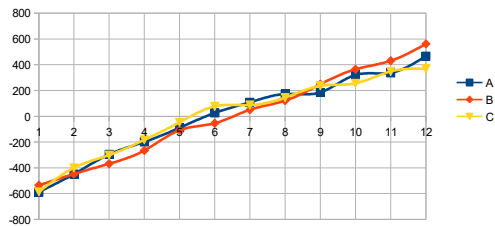

偏差 (プレイヤー: 12人)